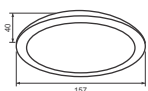

285.000

Công suất: 12W

Điện áp: 100-240V

Kích thước: Φ 157mm/H:40mm

Lắp đặt: âm trần, khoét lỗ: Φ 145mm

PRDMM157L12/CCT - 1320lm
Đổi màu ánh sáng vàng / 3000K - trung tính / 4200K
- trắng / 6500K khi tắt/mở công tắc