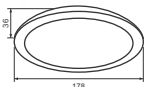

209.000

Công suất: 12W

Điện áp: 100-240V

Kích thước: Φ 178mm/H:36mm

Lắp đặt: âm trần, khoét lỗ: Φ 155mm

PRDYY178L12/30 - 1320lm - Ánh sáng vàng 3000K

PRDYY178L12/42 - 1320lm - Ánh sáng trung tính 4200K

PRDYY178L12/65 - 1320lm - Ánh sáng trắng 6500K