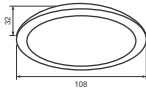

ĐÈN DOWNLIGHT ÂM TRẦN

Led Recessed Downlight

Công suất: 5W

Điện áp: 100-240V

Kích thước: Φ 108mm/H:32mm

Lắp đặt: âm trần, khoét lỗ: Φ 90mm

PRDYY108L5/30 - 425lm - Ánh sáng vàng 3000K

PRDYY108L5/42 - 425lm - Ánh sáng trung tính 4200K

PRDYY108L5/65 - 425lm - Ánh sáng trắng 6500K