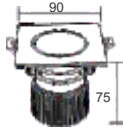

235.000

Công suất: 7W

Điện áp: 100-240V

Kích thước: 90x90mm/H:88mm

Lắp đặt: âm trần, khoét lỗ: 80x80mm

CRDC90L7/30 - 420lm - Ánh sáng vàng 3000K

CRDC90L7/42 - 420lm - Ánh sáng trung tính 4200K

CRDC90L7/65 - 420lm - Ánh sáng trắng 6500K