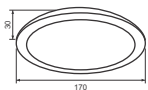

ĐÈN DOWNLIGHT ÂM TRẦN

Led Recessed Downlight

Công suất: 7W

Điện áp: 220-240V

Kích thước: Φ120mm/H:30mm

Lắp đặt: âm trần, khoét lỗ: Φ90mm

RRDA120L7/30 - 595lm - Ánh sáng vàng 3000K

RRDA120L7/42 - 595lm - Ánh sáng trung tính 4200K

RRDA120L7/65 - 595lm - Ánh sáng trắng 6500K

172.000

Công suất: 9W

Điện áp: 220-240V

Kích thước: Φ145mm/H:30mm

Lắp đặt: âm trần, khoét lỗ: Φ115mm

RRDA145L9/30 - 765lm - Ánh sáng vàng 3000K

RRDA145L9/42 - 765lm - Ánh sáng trung tính 4200K

RRDA145L9/65 - 765lm - Ánh sáng trắng 6500K

188.000

Công suất: 12W

Điện áp: 220-240V

Kích thước: Φ170mm/H:30mm

Lắp đặt: âm trần, khoét lỗ: Φ155mm

RRDA170L12/30 - 1116lm - Ánh sáng vàng 3000K

RRDA170L12/42 - 1116lm - Ánh sáng trung tính 4200K

RRDA170L12/65 - 1116lm - Ánh sáng trắng 6500K

238.000

Công suất: 7W

Điện áp: 220-240V

Kích thước: Φ120mm/H:30mm

Lắp đặt: âm trần, khoét lỗ: Φ90mm

RRDA120L7/CCT - 595lm

Đổi màu ánh sáng vàng / 3000K - trung tính / 4200K

- trắng / 6500K khi tắt/mở công tắc

222.000

Công suất: 9W

Điện áp: 220-240V

Kích thước: Φ145mm/H:30mm

Lắp đặt: âm trần, khoét lỗ: Φ115mm

RRDA145L9/CCT - 765lm

Đổi màu ánh sáng vàng / 3000K - trung tính / 4200K

- trắng / 6500K khi tắt/mở công tắc

252.000

Công suất: 12W

Điện áp: 220-240V

Kích thước: Φ170mm/H:30mm

Lắp đặt: âm trần, khoét lỗ: Φ155mm

RRDA170L12/CCT - 1116lm

Đổi màu ánh sáng vàng / 3000K - trung tính / 4200K

- trắng / 6500K khi tắt/mở công tắc

302.000

Đèn led downlight đổi màu hay còn gọi là đèn led 3 màu, chúng là các thiết bị chiếu sáng được ứng dụng với nhiều không gian như: nội thất gia đình, căn hộ: phòng ngủ, phòng bếp, nhà hàng, khách sạn, ... với việc sử dụng Chip Led hiện đại có thể tự điều chỉnh màu sắc, chất lượng ánh sáng theo ý muốn của người sử dụng.

Tắt bật công tắc nguồn điện để thay đổi màu ánh sáng. Khoảng thời gian giữa 2 lần bật/tắt ≤ 3s.

Ghi chú:

- Chip led: Bridgelux/Samsung