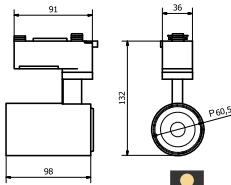

598.000

Công suất: 20W

Điện áp: 100-240V

Pf ≥ 0.9

CRI ≥ 90 - 20W - 1600lm

PSLUU20L/30 - Ánh sáng vàng 3000K

PSLUU20L/42 - Ánh sáng trung tính 4200K

PSLUU20L/65 - Ánh sáng trắng 6500K

696.000

Công suất: 30W

Điện áp: 100-240V

Pf ≥ 0.9

CRI ≥ 90 - 30W - 2400lm

PSLUU30L/30 - Ánh sáng vàng 3000K

PSLUU30L/42 - Ánh sáng trung tính 4200K

PSLUU30L/65 - Ánh sáng trắng 6500K

766.000

Công suất: 5W

Điện áp: 100-240V

Pf ≥ 0.9

CRI ≥ 90 - 5W - 450lm

PSLTT5L/30 - Ánh sáng vàng 3000K

PSLTT5L/42 - Ánh sáng trung tính 4200K

PSLTT5L/65 - Ánh sáng trắng 6500K

505.000

Công suất: 10W

Điện áp: 100-240V

Pf ≥ 0.9

CRI ≥ 90 - 10W - 900lm

PSLTT10L/30 - Ánh sáng vàng 3000K

PSLTT10L/42 - Ánh sáng trung tính 4200K

PSLTT10L/65 - Ánh sáng trắng 6500K

540.000

Công suất: 20W

Điện áp: 100-240V

Pf ≥ 0.9

CRI ≥ 90 - 20W - 1800lm

PSLTT20L/30 - Ánh sáng vàng 3000K

PSLTT20L/42 - Ánh sáng trung tính 4200K

PSLTT20L/65 - Ánh sáng trắng 6500K

590.000

Ứng dụng chung

Nhà ở

Siêu thị

Cửa hàng

Văn phòng

Khách sạn

Trường học

Bệnh viện