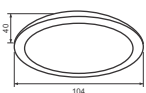

315.000

Công suất: 12W

Điện áp: 100-240V

Kích thước: Φ 157mm/H:40mm

Lắp đặt: âm trần, khoét lỗ: Φ 145mm

PRDOO157L12/CCT - 1320lm

Đổi màu ánh sáng vàng / 3000K - trung tính / 4200K

- trắng / 6500K khi tắt/mở công tắc