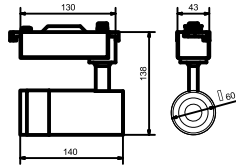

ĐÈN PHA TIÊU ĐIỂM - LED

LED Track Light

Công suất: 10W

Điện áp: 100-240V

Pf ≥ 0.9

CRI ≥ 90 - 10W - 800lm

PSLUU10L/30 - Ánh sáng vàng 3000K

PSLUU10L/42 - Ánh sáng trung tính 4200K

PSLUU10L/65 - Ánh sáng trắng 6500K