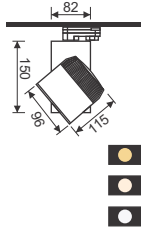

Công suất: **10W**

Điện áp: 100-240V

Pf ≥ 0.9

CRI ≥ 90 - 10W - 900lm

PSLOO10L/30 - Ánh sáng vàng 3000K

PSLOO10L/42 - Ánh sáng trung tính 4200K

PSLOO10L/65 - Ánh sáng trắng 6500K

621.000