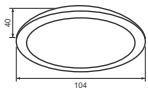

270.000

Công suất: 7W

Điện áp: 100-240V

Kích thước: Φ 104mm/H:40mm

Lắp đặt: âm trần, khoét lỗ: Φ 90mm

PRDMM104L7/CCT - 595lm
Đổi màu ánh sáng vàng / 3000K - trung tính / 4200K
- trắng / 6500K khi tắt/mở công tắc