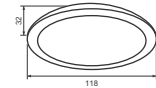

238.000

Công suất: 7W

Điện áp: 100-240V

Kích thước: Φ 118mm/H:32mm

Lắp đặt: âm trần, khoét lỗ: Φ 90mm

PRDYY118L7/CCT - 665lm

Đổi màu ánh sáng vàng / 3000K - trung tính / 4200K - trắng / 6500K khi tắt/mở công tắc