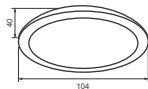

190.000

Công suất: 9W

Điện áp: 100-240V

Kích thước: Φ 104mm/H:40mm

Lắp đặt: âm trần, khoét lỗ: Φ 90mm

PRDMM104L9/30 - 765lm - Ánh sáng vàng 3000K
PRDMM104L9/42 - 765lm - Ánh sáng trung tính 4200K
PRDMM104L9/65 - 765lm - Ánh sáng trắng 6500K