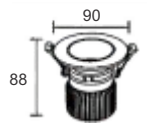

251.000

Công suất: 12W

Điện áp: 100-240V

Kích thước: Φ90mm/H:108mm

Lắp đặt: âm trần, khoét lỗ: Φ80mm

CRDB90L12/30 - 720lm - Ánh sáng vàng 3000K

CRDB90L12/42 - 720lm - Ánh sáng trung tính 4200K

CRDB90L12/65 - 720lm - Ánh sáng trắng 6500K