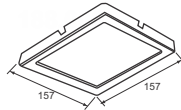

Điện áp: 100-240V

Kích thước: 157x157mm

Lắp đặt: âm trần, khoét lỗ: 145x145mm

PRDPP157L12/30 - 1320lm - Ánh sáng vàng 3000K

PRDPP157L12/42 - 1320lm - Ánh sáng trung tính 4200K

PRDPP157L12/65 - 1320lm - Ánh sáng trắng 6500K