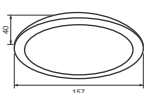

ĐÈN DOWNLIGHT ÂM TRẦN

Led Recessed Downlight

Công suất: 7W

Điện áp: 100-240V

Kích thước: Φ 104mm/H:40mm

Lắp đặt: âm trần, khoét lỗ: Φ 90mm

PRDOO104L7/30 - 595lm - Ánh sáng vàng 3000K

PRDOO104L7/42 - 595lm - Ánh sáng trung tính 4200K

PRDOO104L7/65 - 595lm - Ánh sáng trắng 6500K

206.000

Công suất: 9W

Điện áp: 100-240V

Kích thước: Φ 104mm/H:40mm

Lắp đặt: âm trần, khoét lỗ: Φ 90mm

PRDOO104L9/30 - 765lm - Ánh sáng vàng 3000K

PRDOO104L9/42 - 765lm - Ánh sáng trung tính 4200K

PRDOO104L9/65 - 765lm - Ánh sáng trắng 6500K

231.000

Công suất: 12W

Điện áp: 100-240V

Kích thước: Φ 157mm/H:40mm

Lắp đặt: âm trần, khoét lỗ: Φ 145mm

PRDOO157L12/30 - 1320lm - Ánh sáng vàng 3000K

PRDOO157L12/42 - 1320lm - Ánh sáng trung tính 4200K

PRDOO157L12/65 - 1320lm - Ánh sáng trắng 6500K

289.000

Công suất: 7W

Điện áp: 100-240V

Kích thước: Φ 104mm/H:40mm

Lắp đặt: âm trần, khoét lỗ: Φ 90mm

PRDOO104L7/CCT - 595lm

Đổi màu ánh sáng vàng / 3000K - trung tính / 4200K

- trắng / 6500K khi tắt/mở công tắc

281.000

Công suất: 9W

Điện áp: 100-240V

Kích thước: Φ 104mm/H:40mm

Lắp đặt: âm trần, khoét lỗ: Φ 90mm

PRDOO104L9/CCT - 765lm

Đổi màu ánh sáng vàng / 3000K - trung tính / 4200K

- trắng / 6500K khi tắt/mở công tắc

315.000

Công suất: 12W

Điện áp: 100-240V

Kích thước: Φ 157mm/H:40mm

Lắp đặt: âm trần, khoét lỗ: Φ 145mm

PRDOO157L12/CCT - 1320lm

Đổi màu ánh sáng vàng / 3000K - trung tính / 4200K

- trắng / 6500K khi tắt/mở công tắc

393.000

Ưu điểm nổi bật

Không bị nhấp nháy

Không chói mắt

Kiểm soát tia xanh ở mức thấp nhất

Tắt bật công tắc nguồn điện để thay đổi màu ánh sáng. Khoảng thời gian giữa 2 lần bật/tắt $\leq$ 3s.

Ghi chú:

- Chip led: Bridgelux/Samsung

- $Pf \geq 0.5$

- Tuổi thọ: 25.000 giờ

- $CRI \geq 80$

Ứng dụng chung

Nhà ở

Siêu thị

Cửa hàng

Văn phòng

Khách sạn

Trường học

Bệnh viện