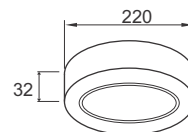

525.000

Ghi chú:

- Chip led: Bridgelux/Samsung

- $Pf \geq 0.5$

- Tuổi thọ: 25.000 giờ

- $CRI \geq 80$

Ứng dụng chung

Nhà ở

Siêu thị

Cửa hàng

Văn phòng

Khách sạn

Trường học

Bệnh viện