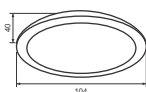

231.000

Công suất: 12W

Điện áp: 100-240V

Kích thước: Φ 157mm/H:40mm

Lắp đặt: âm trần, khoét lỗ: Φ 145mm

PRDOO157L12/30 - 1320lm - Ánh sáng vàng 3000K

PRDOO157L12/42 - 1320lm - Ánh sáng trung tính 4200K

PRDOO157L12/65 - 1320lm - Ánh sáng trắng 6500K