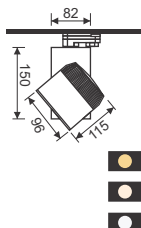

874.000

Ưu điểm nổi bật

- Bridgelux/Cree
- Tản nhiệt bằng hợp kim nhôm cao cấp
- 3000K(vàng)/4200K(trung tính)/6500k (trắng)
- Tiết kiệm điện năng
- Không bị nhấp nháy
- Không chói mắt
- Dễ dàng lắp đặt và bảo trì
- Độ hoàn màu cao

Phụ kiện dùng cho đèn pha tiêu điểm

STT	Loại	Mã Số	Đơn Giá
1	Thanh ray 2 chấu loại 1m - trắng/đen	PRO01W / PRO01B	257.000
2	Thanh ray 2 chấu loại 1,5m - trắng/đen	PRO015W / PRO015B	315.000
3	Khớp nối chữ I - trắng/đen	PRO02W / PRO02B	26.000
4	Khớp nối chữ L- trắng/đen	PRO03W / PRO03B	29.000
5	Khớp nối chữ T - trắng/đen	PRO04W / PRO04B	64.000
6	Khớp nối chữ X - trắng/đen	PRO05W / PRO05B	80.000

Ứng dụng chung

Nhà ở

Siêu thị

Cửa hàng

Văn phòng

Khách sạn

Trường học

Bệnh viện