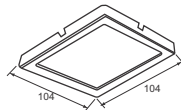

281.000

Công suất: 9W

Điện áp: 100-240V

Kích thước: 104x104mm

Lắp đặt: âm trần, khoét lỗ: 90x90mm

PRDPP104L9/CCT - 765lm

Đổi màu ánh sáng vàng / 3000K - trung tính / 4200K

- trắng / 6500K khi tắt/mở công tắc