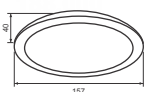

289.000

Công suất: 7W

Điện áp: 100-240V

Kích thước: Φ 104mm/H:40mm

Lắp đặt: âm trần, khoét lỗ: Φ 90mm

PRDOO104L7/CCT - 595lm

Đổi màu ánh sáng vàng / 3000K - trung tính / 4200K

- trắng / 6500K khi tắt/mở công tắc