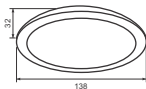

190.000

Công suất: 9W

Điện áp: 100-240V

Kích thước: Φ 138mm/H:32mm

Lắp đặt: âm trần, khoét lỗ: Φ 115mm

PRDYY138L9/30 - 900lm - Ánh sáng vàng 3000K

PRDYY138L9/42 - 900lm - Ánh sáng trung tính 4200K

PRDYY138L9/65 - 900lm - Ánh sáng trắng 6500K