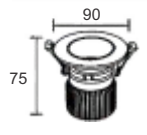

Điện áp: 100-240V

Kích thước: Φ90mm/H:75mm

Lắp đặt: âm trần, khoét lỗ: Φ80mm

CRDB90L5/30 - 300lm - Ánh sáng vàng 3000K

CRDB90L5/42 - 300lm - Ánh sáng trung tính 4200K

CRDB90L5/65 - 300lm - Ánh sáng trắng 6500K