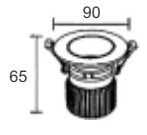

Kích thước: Φ90mm/H:65mm

Lắp đặt: âm trần, khoét lỗ: Φ80mm

CRDB90L3/30 - 180lm - Ánh sáng vàng 3000K

CRDB90L3/42 - 180lm - Ánh sáng trung tính 4200K

CRDB90L3/65 - 180lm - Ánh sáng trắng 6500K

225.000

Công suất: 5W