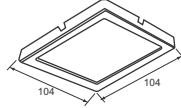

ĐÈN DOWNLIGHT ÂM TRẦN

Led Recessed Downlight

Công suất: 7W

Điện áp: 100-240V

Kích thước: 104x104mm

Lắp đặt: âm trần, khoét lỗ: 90x90mm

PRDNN104L7/30 - 595lm - Ánh sáng vàng 3000K

PRDNN104L7/42 - 595lm - Ánh sáng trung tính 4200K

PRDNN104L7/65 - 595lm - Ánh sáng trắng 6500K

190.000

Công suất: 9W

Điện áp: 100-240V

Kích thước: 104x104mm

Lắp đặt: âm trần, khoét lỗ: 90x90mm

PRDNN104L9/30 - 765lm - Ánh sáng vàng 3000K

PRDNN104L9/42 - 765lm - Ánh sáng trung tính 4200K

PRDNN104L9/65 - 765lm - Ánh sáng trắng 6500K