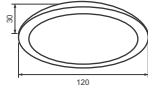

ĐÈN DOWNLIGHT ÂM TRẦN

Led Recessed Downlight

Công suất: 7W

Điện áp: 220-240V

Kích thước: Φ120mm/H:30mm

Lắp đặt: âm trần, khoét lỗ: Φ90mm

RRDA120L7/30 - 595lm - Ánh sáng vàng 3000K

RRDA120L7/42 - 595lm - Ánh sáng trung tính 4200K

RRDA120L7/65 - 595lm - Ánh sáng trắng 6500K

172.000

Công suất: 9W

Điện áp: 220-240V

Kích thước: Φ145mm/H:30mm

Lắp đặt: âm trần, khoét lỗ: Φ115mm

RRDA145L9/30 - 765lm - Ánh sáng vàng 3000K

RRDA145L9/42 - 765lm - Ánh sáng trung tính 4200K

RRDA145L9/65 - 765lm - Ánh sáng trắng 6500K