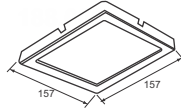

270.000

Công suất: 7W

Điện áp: 100-240V

Kích thước: 104x104mm

Lắp đặt: âm trần, khoét lỗ: 90x90mm

PRDNN104L7/CCT - 595lm

Đổi màu ánh sáng vàng / 3000K - trung tính / 4200K

- trắng / 6500K khi tắt/mở công tắc