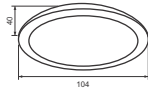

Công suất: 7W

Điện áp: 100-240V

Kích thước: Φ 104mm/H:40mm

Lắp đặt: âm trần, khoét lỗ: Φ 90mm

PRDMM104L7/30 - 595lm - Ánh sáng vàng 3000K
PRDMM104L7/42 - 595lm - Ánh sáng trung tính 4200K
PRDMM104L7/65 - 595lm - Ánh sáng trắng 6500K