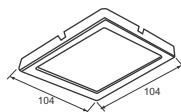

315.000

Công suất: 12W

Điện áp: 100-240V

Kích thước: 157x157mm

Lắp đặt: âm trần, khoét lỗ: 145x145mm

PRDPP157L12/CCT - 1320lm

Đổi màu ánh sáng vàng / 3000K - trung tính / 4200K

- trắng / 6500K khi tắt/mở công tắc