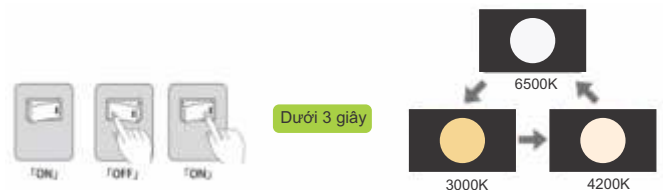

Tắt bật công tắc nguồn điện để thay đổi màu ánh sáng. Khoảng thời gian giữa 2 lần bật/tắt ≤ 3s.

Ghi chú:

- Chip led: Bridgelux/Samsung

- $Pf \geq 0.5$

- Tuổi thọ: 25.000 giờ

- $CRI \geq 80$

Ứng dụng chung

Nhà ở

Siêu thị

Cửa hàng

Văn phòng

Khách sạn

Trường học

Bệnh viện