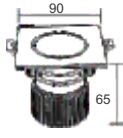

ĐÈN ÂM TRẦN CHIẾU ĐIỂM

Led Recessed Downlight

Công suất: 3W

Điện áp: 100-240V

Kích thước: 90x90mm/H:65mm

Lắp đặt: âm trần, khoét lỗ: 80x80mm

CRDC90L3/30 - 180lm - Ánh sáng vàng 3000K

CRDC90L3/42 - 180lm - Ánh sáng trung tính 4200K

CRDC90L3/65 - 180lm - Ánh sáng trắng 6500K

225.000

Công suất: 5W

Điện áp: 100-240V

Kích thước: 90x90mm/H:75mm

Lắp đặt: âm trần, khoét lỗ: 80x80mm

CRDC90L5/30 - 300lm - Ánh sáng vàng 3000K

CRDC90L5/42 - 300lm - Ánh sáng trung tính 4200K

CRDC90L5/65 - 300lm - Ánh sáng trắng 6500K