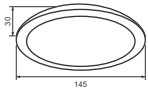

252.000

Công suất: 12W

Điện áp: 220-240V

Kích thước: Φ170mm/H:30mm

Lắp đặt: âm trần, khoét lỗ: Φ155mm

RRDA170L12/CCT - 1116lm

Đổi màu ánh sáng vàng / 3000K - trung tính / 4200K

- trắng / 6500K khi tắt/mở công tắc