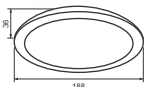

290.000

Công suất: 20W

Điện áp: 100-240V

Kích thước: Φ 188mm/H:36mm

Lắp đặt: âm trần, khoét lỗ: Φ 160mm

PRDYY188L20/30 - 2200lm - Ánh sáng vàng 3000K

PRDYY188L20/42 - 2200lm - Ánh sáng trung tính 4200K

PRDYY188L20/65 - 2200lm - Ánh sáng trắng 6500K

526.000