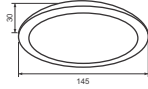

188.000

Công suất: 12W

Điện áp: 220-240V

Kích thước: Φ170mm/H:30mm

Lắp đặt: âm trần, khoét lỗ: Φ155mm

RRDA170L12/30 - 1116lm - Ánh sáng vàng 3000K

RRDA170L12/42 - 1116lm - Ánh sáng trung tính 4200K

RRDA170L12/65 - 1116lm - Ánh sáng trắng 6500K