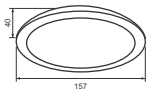

209.000

Công suất: 12W

Điện áp: 100-240V

Kích thước: Φ 157mm/H:40mm

Lắp đặt: âm trần, khoét lỗ: Φ 145mm

PRDMM157L12/30 - 1320lm - Ánh sáng vàng 3000K
PRDMM157L12/42 - 1320lm - Ánh sáng trung tính 4200K
PRDMM157L12/65 - 1320lm - Ánh sáng trắng 6500K