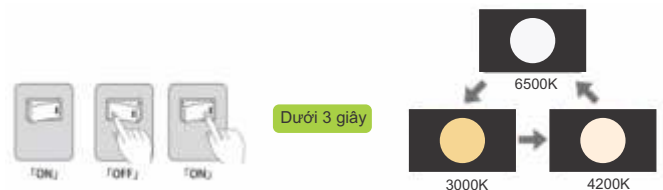

- trắng / 6500K khi tắt/mở công tắc

302.000

RRDA Series

Đèn led downlight đổi màu hay còn gọi là đèn led 3 màu, chúng là các thiết bị chiếu sáng được ứng dụng với nhiều không gian như: nội thất gia đình, căn hộ: phòng ngủ, phòng bếp, nhà hàng, khách sạn, ... với việc sử dụng Chip Led hiện đại có thể tự điều chỉnh màu sắc, chất lượng ánh sáng theo ý muốn của người sử dụng.