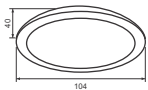

258.000

Công suất: 9W

Điện áp: 100-240V

Kích thước: Φ 104mm/H:40mm

Lắp đặt: âm trần, khoét lỗ: Φ 90mm

PRDMM104L9/CCT - 765lm
Đổi màu ánh sáng vàng / 3000K - trung tính / 4200K
- trắng / 6500K khi tắt/mở công tắc