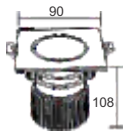

ĐÈN ÂM TRẦN CHIẾU ĐIỂM

Led Recessed Downlight

Công suất: 3W

Điện áp: 100-240V

Kích thước: 90x90mm/H:65mm

Lắp đặt: âm trần, khoét lỗ: 80x80mm

CRDC90L3/30 - 180lm - Ánh sáng vàng 3000K

CRDC90L3/42 - 180lm - Ánh sáng trung tính 4200K

CRDC90L3/65 - 180lm - Ánh sáng trắng 6500K

225.000

Công suất: 5W

Điện áp: 100-240V

Kích thước: 90x90mm/H:75mm

Lắp đặt: âm trần, khoét lỗ: 80x80mm

CRDC90L5/30 - 300lm - Ánh sáng vàng 3000K

CRDC90L5/42 - 300lm - Ánh sáng trung tính 4200K

CRDC90L5/65 - 300lm - Ánh sáng trắng 6500K

235.000

Công suất: 7W

Điện áp: 100-240V

Kích thước: 90x90mm/H:88mm

Lắp đặt: âm trần, khoét lỗ: 80x80mm

CRDC90L7/30 - 420lm - Ánh sáng vàng 3000K

CRDC90L7/42 - 420lm - Ánh sáng trung tính 4200K

CRDC90L7/65 - 420lm - Ánh sáng trắng 6500K

251.000

Công suất: 12W

Điện áp: 100-240V

Kích thước: 90x90mm/H:108mm

Lắp đặt: âm trần, khoét lỗ: 80x80mm

CRDC90L12/30 - 720lm - Ánh sáng vàng 3000K

CRDC90L12/42 - 720lm - Ánh sáng trung tính 4200K

CRDC90L12/65 - 720lm - Ánh sáng trắng 6500K

392.000

Công suất: 3W

Điện áp: 100-240V

Kích thước: Φ90mm/H:65mm

Lắp đặt: âm trần, khoét lỗ: Φ80mm

CRDB90L3/30 - 180lm - Ánh sáng vàng 3000K

CRDB90L3/42 - 180lm - Ánh sáng trung tính 4200K

CRDB90L3/65 - 180lm - Ánh sáng trắng 6500K

225.000

Công suất: 5W

Điện áp: 100-240V

Kích thước: Φ90mm/H:75mm

Lắp đặt: âm trần, khoét lỗ: Φ80mm

CRDB90L5/30 - 300lm - Ánh sáng vàng 3000K

CRDB90L5/42 - 300lm - Ánh sáng trung tính 4200K

CRDB90L5/65 - 300lm - Ánh sáng trắng 6500K

235.000

Công suất: 7W

Điện áp: 100-240V

Kích thước: Φ90mm/H:88mm

Lắp đặt: âm trần, khoét lỗ: Φ80mm

CRDB90L7/30 - 420lm - Ánh sáng vàng 3000K

CRDB90L7/42 - 420lm - Ánh sáng trung tính 4200K

CRDB90L7/65 - 420lm - Ánh sáng trắng 6500K

251.000

Công suất: 12W

Điện áp: 100-240V

Kích thước: Φ90mm/H:108mm

Lắp đặt: âm trần, khoét lỗ: Φ80mm