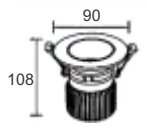

251.000

Công suất: 12W

Điện áp: 100-240V

Kích thước: Φ90mm/H:108mm

Lắp đặt: âm trần, khoét lỗ: Φ80mm

CRDB90L12/30 - 720lm - Ánh sáng vàng 3000K

CRDB90L12/42 - 720lm - Ánh sáng trung tính 4200K

CRDB90L12/65 - 720lm - Ánh sáng trắng 6500K