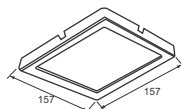

ĐÈN DOWNLIGHT ÂM TRẦN

Led Recessed Downlight

Công suất: 7W

Điện áp: 100-240V

Kích thước: 104x104mm

Lắp đặt: âm trần, khoét lỗ: 90x90mm

PRDNN104L7/30 - 595lm - Ánh sáng vàng 3000K

PRDNN104L7/42 - 595lm - Ánh sáng trung tính 4200K

PRDNN104L7/65 - 595lm - Ánh sáng trắng 6500K

190.000

Công suất: 9W

Điện áp: 100-240V

Kích thước: 104x104mm

Lắp đặt: âm trần, khoét lỗ: 90x90mm

PRDNN104L9/30 - 765lm - Ánh sáng vàng 3000K

PRDNN104L9/42 - 765lm - Ánh sáng trung tính 4200K

PRDNN104L9/65 - 765lm - Ánh sáng trắng 6500K

209.000

Công suất: 12W

Điện áp: 100-240V

Kích thước: 157x157mm

Lắp đặt: âm trần, khoét lỗ: 145x145mm

PRDNN157L12/30 - 1320lm - Ánh sáng vàng 3000K

PRDNN157L12/42 - 1320lm - Ánh sáng trung tính 4200K

PRDNN157L12/65 - 1320lm - Ánh sáng trắng 6500K

270.000

Công suất: 7W

Điện áp: 100-240V

Kích thước: 104x104mm

Lắp đặt: âm trần, khoét lỗ: 90x90mm

PRDNN104L7/CCT - 595lm

Đổi màu ánh sáng vàng / 3000K - trung tính / 4200K

- trắng / 6500K khi tắt/mở công tắc

258.000

Công suất: 9W

Điện áp: 100-240V

Kích thước: 104x104mm

Lắp đặt: âm trần, khoét lỗ: 90x90mm

PRDNN104L9/CCT - 765lm

Đổi màu ánh sáng vàng / 3000K - trung tính / 4200K

- trắng / 6500K khi tắt/mở công tắc

285.000

Công suất: 12W

Điện áp: 100-240V

Kích thước: 157x157mm

Lắp đặt: âm trần, khoét lỗ: 145x145mm

PRDNN157L12/CCT - 1320lm

Đổi màu ánh sáng vàng / 3000K - trung tính / 4200K

- trắng / 6500K khi tắt/mở công tắc

368.000

Ưu điểm nổi bật

Tiết kiệm điện năng

Tản nhiệt bằng hợp kim nhôm cao cấp

Không bị nhấp nháy

Tắt bật công tắc nguồn điện để thay đổi màu ánh sáng. Khoảng thời gian giữa 2 lần bật/tắt ≤ 3s.

Ghi chú:

- Chip led: Bridgelux/Samsung

- $Pf \geq 0.5$

- Tuổi thọ: 25.000 giờ

- $CRI \geq 80$

Ứng dụng chung

Nhà ở

Siêu thị

Cửa hàng

Văn phòng

Khách sạn

Trường học

Bệnh viện