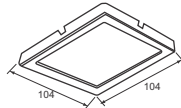

258.000

Công suất: 9W

Điện áp: 100-240V

Kích thước: 104x104mm

Lắp đặt: âm trần, khoét lỗ: 90x90mm

PRDNN104L9/CCT - 765lm

Đổi màu ánh sáng vàng / 3000K - trung tính / 4200K

- trắng / 6500K khi tắt/mở công tắc