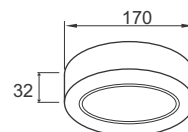

385.000

Công suất: 18W

Điện áp: 100-240V

Kích thước: Φ 220mm/H:32mm

Lắp đặt: gắn nổi

PSDMM220L18/30 - 1260lm - Ánh sáng vàng 3000K

PSDMM220L18/42 - 1260lm - Ánh sáng trung tính 4200K

PSDMM220L18/65 - 1260lm - Ánh sáng trắng 6500K