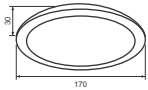

238.000

Công suất: 7W

Điện áp: 220-240V

Kích thước: Φ120mm/H:30mm

Lắp đặt: âm trần, khoét lỗ: Φ90mm

RRDA120L7/CCT - 595lm

Đổi màu ánh sáng vàng / 3000K - trung tính / 4200K

- trắng / 6500K khi tắt/mở công tắc