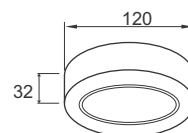

275.000

Công suất: 12W

Điện áp: 100-240V

Kích thước: Φ 170mm/H:32mm

Lắp đặt: gắn nổi

PSDMM170L12/30 - 840lm - Ánh sáng vàng 3000K

PSDMM170L12/42 - 840lm - Ánh sáng trung tính 4200K

PSDMM170L12/65 - 840lm - Ánh sáng trắng 6500K