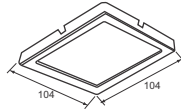

ĐÈN DOWNLIGHT ÂM TRẦN

Led Recessed Downlight

Công suất: 7W

Điện áp: 100-240V

Kích thước: 104x104mm

Lắp đặt: âm trần, khoét lỗ: 90x90mm

PRDPP104L7/30 - 595lm - Ánh sáng vàng 3000K

PRDPP104L7/42 - 595lm - Ánh sáng trung tính 4200K

PRDPP104L7/65 - 595lm - Ánh sáng trắng 6500K

206.000

Công suất: 9W

Điện áp: 100-240V

Kích thước: 104x104mm

Lắp đặt: âm trần, khoét lỗ: 90x90mm

PRDPP104L9/30 - 765lm - Ánh sáng vàng 3000K

PRDPP104L9/42 - 765lm - Ánh sáng trung tính 4200K

PRDPP104L9/65 - 765lm - Ánh sáng trắng 6500K