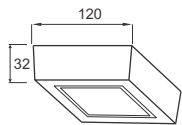

Điện áp: 100-240V

Kích thước: Φ 120mm/H:32mm

Lắp đặt: gắn nổi

PSDNN120L6/30 - 420lm - Ánh sáng vàng 3000K

PSDNN120L6/42 - 420lm - Ánh sáng trung tính 4200K

PSDNN120L6/65 - 420lm - Ánh sáng trắng 6500K

275.000