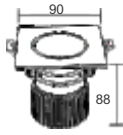

251.000

Công suất: 12W

Điện áp: 100-240V

Kích thước: 90x90mm/H:108mm

Lắp đặt: âm trần, khoét lỗ: 80x80mm

CRDC90L12/30 - 720lm - Ánh sáng vàng 3000K

CRDC90L12/42 - 720lm - Ánh sáng trung tính 4200K

CRDC90L12/65 - 720lm - Ánh sáng trắng 6500K