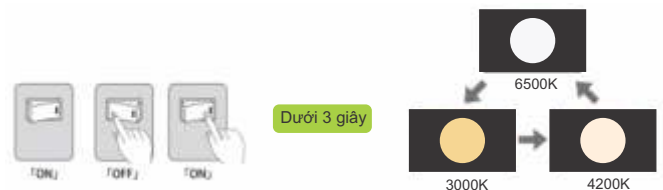

393.000

PRDPP Series

Ưu điểm nổi bật

- Phù hợp với mọi loại trần
- Không tia UV
- Không chói mắt

Tắt bật công tắc nguồn điện để thay đổi màu ánh sáng. Khoảng thời gian giữa 2 lần bật/tắt ≤ 3s.

Ghi chú:

- Chip led: Bridgelux/Samsung
- $Pf \geq 0.5$
- Tuổi thọ: 25.000 giờ
- $CRI \geq 80$