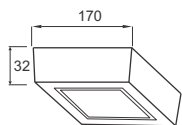

Công suất: 12W

Điện áp: 100-240V

Kích thước: Φ 170mm/H:32mm

Lắp đặt: gắn nổi

PSDNN170L12/30 - 840lm - Ánh sáng vàng 3000K

PSDNN170L12/42 - 840lm - Ánh sáng trung tính 4200K

PSDNN170L12/65 - 840lm - Ánh sáng trắng 6500K