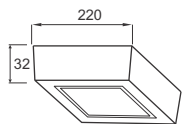

385.000

Công suất: 18W

Điện áp: 100-240V

Kích thước: Φ 220mm/H:32mm

Lắp đặt: gắn nổi

PSDNN220L18/30 - 1260lm - Ánh sáng vàng 3000K

PSDNN220L18/42 - 1260lm - Ánh sáng trung tính 4200K

PSDNN220L18/65 - 1260lm - Ánh sáng trắng 6500K