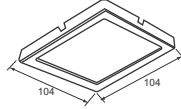

209.000

Công suất: 12W

Điện áp: 100-240V

Kích thước: 157x157mm

Lắp đặt: âm trần, khoét lỗ: 145x145mm

PRDNN157L12/30 - 1320lm - Ánh sáng vàng 3000K

PRDNN157L12/42 - 1320lm - Ánh sáng trung tính 4200K

PRDNN157L12/65 - 1320lm - Ánh sáng trắng 6500K