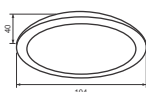

ĐÈN DOWNLIGHT ÂM TRẦN

Led Recessed Downlight

Công suất: 7W

Điện áp: 100-240V

Kích thước: Φ 104mm/H:40mm

Lắp đặt: âm trần, khoét lỗ: Φ 90mm

PRDOO104L7/30 - 595lm - Ánh sáng vàng 3000K

PRDOO104L7/42 - 595lm - Ánh sáng trung tính 4200K

PRDOO104L7/65 - 595lm - Ánh sáng trắng 6500K

206.000

Công suất: 9W

Điện áp: 100-240V

Kích thước: Φ 104mm/H:40mm

Lắp đặt: âm trần, khoét lỗ: Φ 90mm

PRDOO104L9/30 - 765lm - Ánh sáng vàng 3000K

PRDOO104L9/42 - 765lm - Ánh sáng trung tính 4200K

PRDOO104L9/65 - 765lm - Ánh sáng trắng 6500K