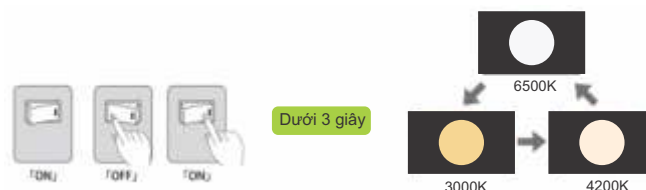

Tắt bật công tắc nguồn điện để thay đổi màu ánh sáng. Khoảng thời gian giữa 2 lần bật/tắt $\leq$ 3s.

Ghi chú:

- Chip led: Bridgelux/Samsung

- $Pf \geq 0.5$

- Tuổi thọ: 25.000 giờ

- $CRI \geq 80$

Ứng dụng chung

Nhà ở

Siêu thị

Cửa hàng

Văn phòng

Khách sạn

Trường học

Bệnh viện