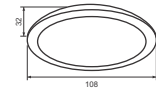

PRDYY Series