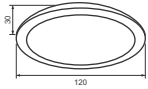

222.000

Công suất: 9W

Điện áp: 220-240V

Kích thước: Φ145mm/H:30mm

Lắp đặt: âm trần, khoét lỗ: Φ115mm

RRDA145L9/CCT - 765lm

Đổi màu ánh sáng vàng / 3000K - trung tính / 4200K

- trắng / 6500K khi tắt/mở công tắc