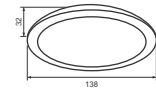

258.000

Công suất: 9W

Điện áp: 100-240V

Kích thước: Φ 138mm/H:36mm

Lắp đặt: âm trần, khoét lỗ: Φ 115mm

PRDYY138L9/CCT - 900lm

Đổi màu ánh sáng vàng / 3000K - trung tính / 4200K - trắng / 6500K khi tắt/mở công tắc