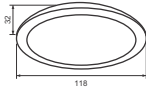

170.000

Công suất: 7W

Điện áp: 100-240V

Kích thước: Φ 118mm/H:32mm

Lắp đặt: âm trần, khoét lỗ: Φ 90mm

PRDYY118L7/30 - 665lm - Ánh sáng vàng 3000K

PRDYY118L7/42 - 665lm - Ánh sáng trung tính 4200K

PRDYY118L7/65 - 665lm - Ánh sáng trắng 6500K