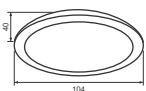

281.000

Công suất: 9W

Điện áp: 100-240V

Kích thước: Φ 104mm/H:40mm

Lắp đặt: âm trần, khoét lỗ: Φ 90mm

PRDOO104L9/CCT - 765lm

Đổi màu ánh sáng vàng / 3000K - trung tính / 4200K

- trắng / 6500K khi tắt/mở công tắc