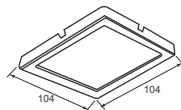

285.000

Công suất: 12W

Điện áp: 100-240V

Kích thước: 157x157mm

Lắp đặt: âm trần, khoét lỗ: 145x145mm

PRDNN157L12/CCT - 1320lm

Đổi màu ánh sáng vàng / 3000K - trung tính / 4200K

- trắng / 6500K khi tắt/mở công tắc