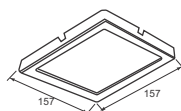

315.000

Công suất: 12W

Điện áp: 100-240V

Kích thước: 157x157mm

Lắp đặt: âm trần, khoét lỗ: 145x145mm

PRDPP157L12/CCT - 1320lm

Đổi màu ánh sáng vàng / 3000K - trung tính / 4200K

- trắng / 6500K khi tắt/mở công tắc