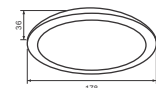

285.000

Công suất: 12W

Điện áp: 100-240V

Kích thước: Φ 178mm/H:36mm

Lắp đặt: âm trần, khoét lỗ: Φ 155mm

PRDYY178L12/CCT - 1320lm

Đổi màu ánh sáng vàng / 3000K - trung tính / 4200K - trắng / 6500K khi tắt/mở công tắc